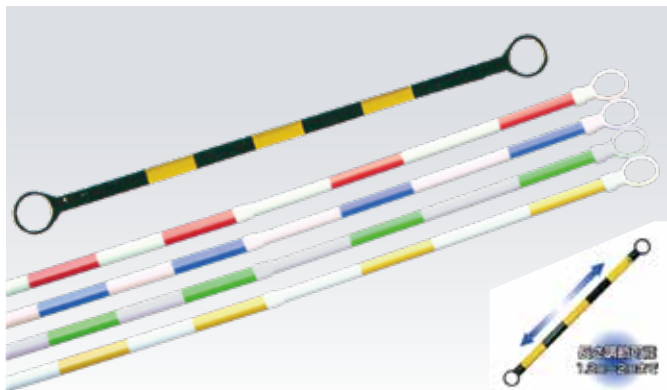

コーンバー

レンタル

使用例

コーンバー

サイズ/●34φ×2m LCOB

ニューライトコーン用コーンバー

サイズ/●34φ×2m LAKCOB

## コーンバー レンタル

サイズ：L2000mm×φ34mm 重量：600g 材質：樹脂

品番	品名	カラー	サイズ	重量
CB3420	●● コーンバー L2000mm	黄/黒	φ34mm	600g
CB3420R	●○ コーンバー L2000mm	赤/白	φ34mm	600g
CB3420V	●○ コーンバー L2000mm	青/白	φ34mm	600g
CB3420G	●○ コーンバー L2000mm	緑/白	φ34mm	600g
CB3420Y	●○ コーンバー L2000mm	黄/白	φ34mm	600g

## 伸縮式コーンバー

サイズ：L1200mm～2000mm×φ34mm (リング内径：82mm)  
材質：ABS樹脂

- 約800mmほど自由にスライドします。
- 縮めれば約1.2mと比較的短いサイズになるので、施設内の設置や持ち運び、収納に便利です。
- 反射タイプなので、暗闇でも車のヘッドライトなどで反射いたします。

品番	品名	カラー	サイズ
CB3412	●● コーンバー L1200mm～2000mm	黄/黒	φ34mm
CB3412R	●○ コーンバー L1200mm～2000mm	赤/白	φ34mm
CB3412V	●○ コーンバー L1200mm～2000mm	青/白	φ34mm
CB3412G	●○ コーンバー L1200mm～2000mm	緑/白	φ34mm
CB3412Y	●○ コーンバー L1200mm～2000mm	黄/白	φ34mm