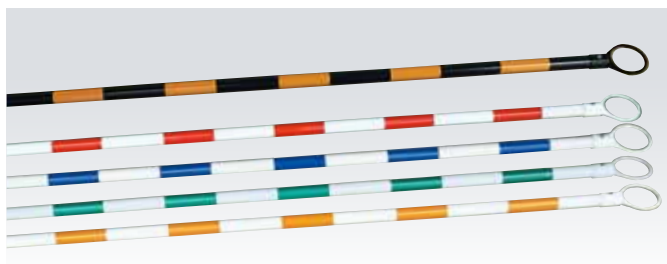

コーンバー

レンタル

使用例

コーンバー

サイズ/●34φ×2m LCOB

ニューライトコーン用コーンバー

サイズ/●34φ×2m LAKCOB

## コーンバー レンタル

サイズ：L2000mm×φ34mm 重量：600g 材質：樹脂

品番	品名	カラー	サイズ	重量
CB3420	●● コーンバー L2000mm	黄/黒	φ34mm	600g
CB3420R	●○ コーンバー L2000mm	赤/白	φ34mm	600g
CB3420V	●○ コーンバー L2000mm	青/白	φ34mm	600g
CB3420G	●○ コーンバー L2000mm	緑/白	φ34mm	600g
CB3420Y	●○ コーンバー L2000mm	黄/白	φ34mm	600g

## 伸縮式コーンバー

サイズ：L1200mm～2000mm×φ34mm (リング内径：82mm)  
材質：ABS樹脂

- 約800mmほど自由にスライドします。
- 縮めれば約1.2mと比較的短いサイズになるので、施設内の設置や持ち運び、収納に便利です。
- 反射タイプなので、暗闇でも車のヘッドライトなどで反射いたします。

品番	品名	カラー	サイズ
CB3412	●● コーンバー L1200mm～2000mm	黄/黒	φ34mm
CB3412R	●○ コーンバー L1200mm～2000mm	赤/白	φ34mm
CB3412V	●○ コーンバー L1200mm～2000mm	青/白	φ34mm
CB3412G	●○ コーンバー L1200mm～2000mm	緑/白	φ34mm
CB3412Y	●○ コーンバー L1200mm～2000mm	黄/白	φ34mm